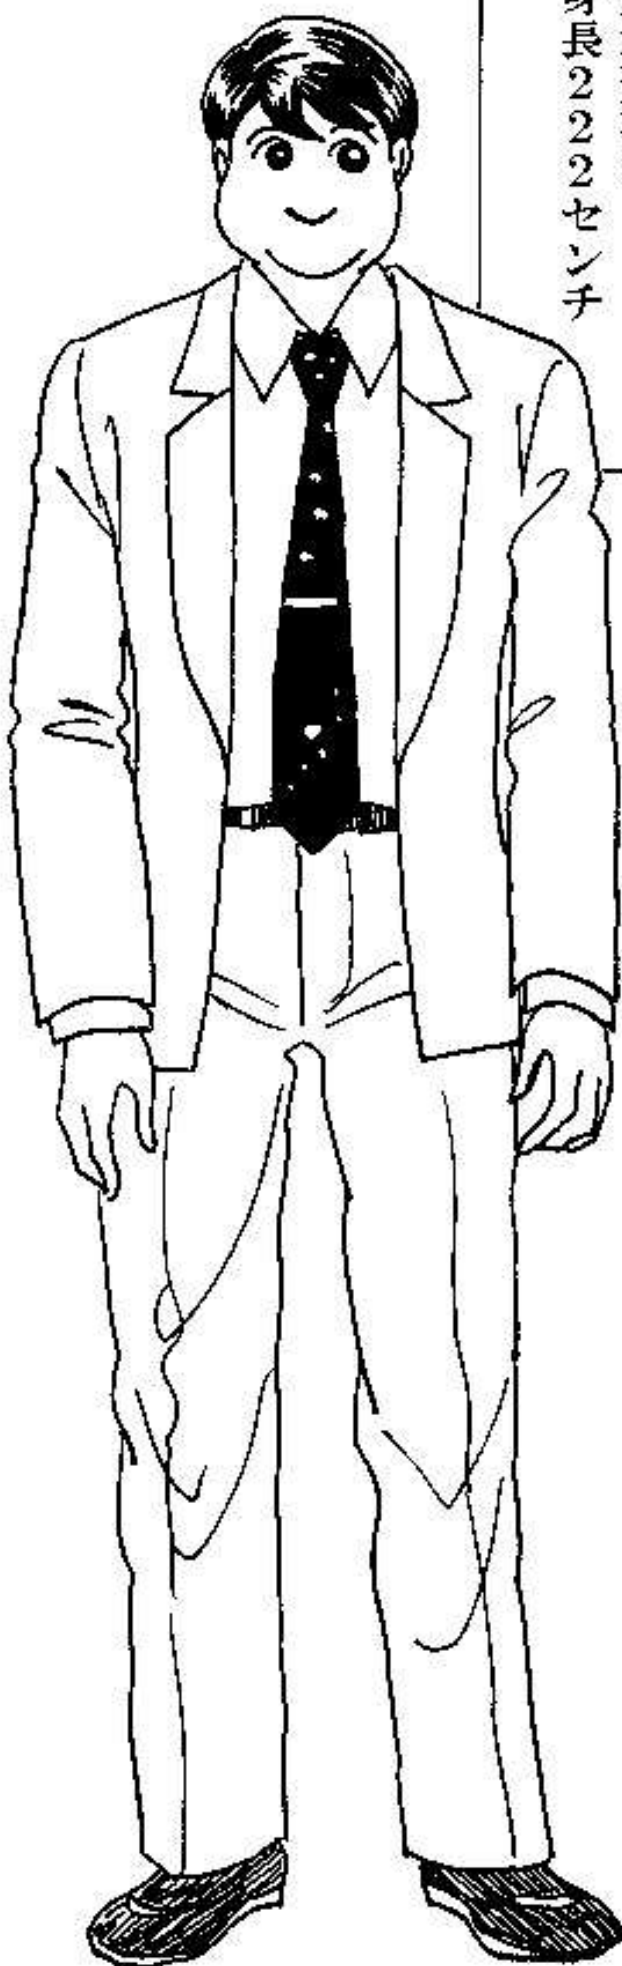

おつきいこと
大木刑事は
身長222センチ

私 板倉珠美は
身長165センチ
女子としては決して
小さい方ではないが
いかんせん
彼奴がデカ過ぎる

私のフルネーム
板倉珠美だったのね……
初耳だわよ……